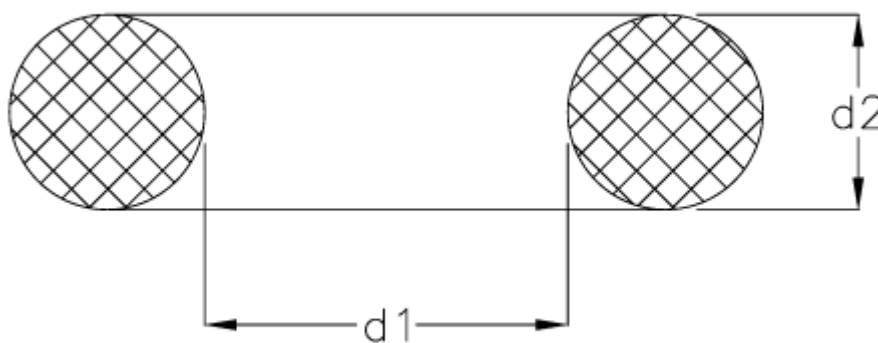

Data Sheet

Article number: 159008300240000

Description: KLEE O-ring 8,3x2,4 NBR70 black

Measures

d1 = 8.30

d2 = 2.40

Size = 8,3 x 2,4